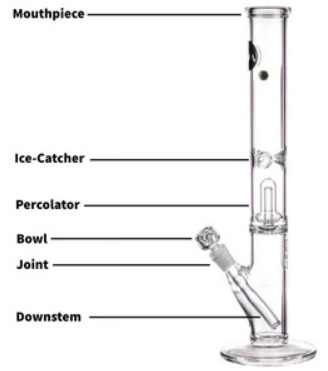

KAWS
4"
\$25

BABY YOGA
4"
\$25

SILICONE PIPE
4"
\$25

SQUID GAME
4"
\$25

LA KENTON
PANAMA HEADSHOP

GRANDE: 17"+
MEDIANO: 11-16"
PEQUENO: 1-10"

TODAS NUESTRAS PIEZAS

INCLUYEN STEM Y BOWL!