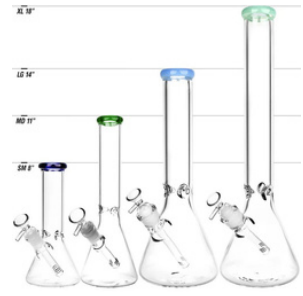

KAWS
4"
\$25

BABY YOGA
4"
\$25

SILICONE PIPE
4"
\$25

SQUID GAME
4"
\$25

LA KENTON
PANAMA HEADSHOP

GRANDE: 17"+
MEDIANO: 11-16"
PEQUENO: 1-10"

TODAS NUESTRAS PIEZAS

INCLUYEN STEM Y BOWL!